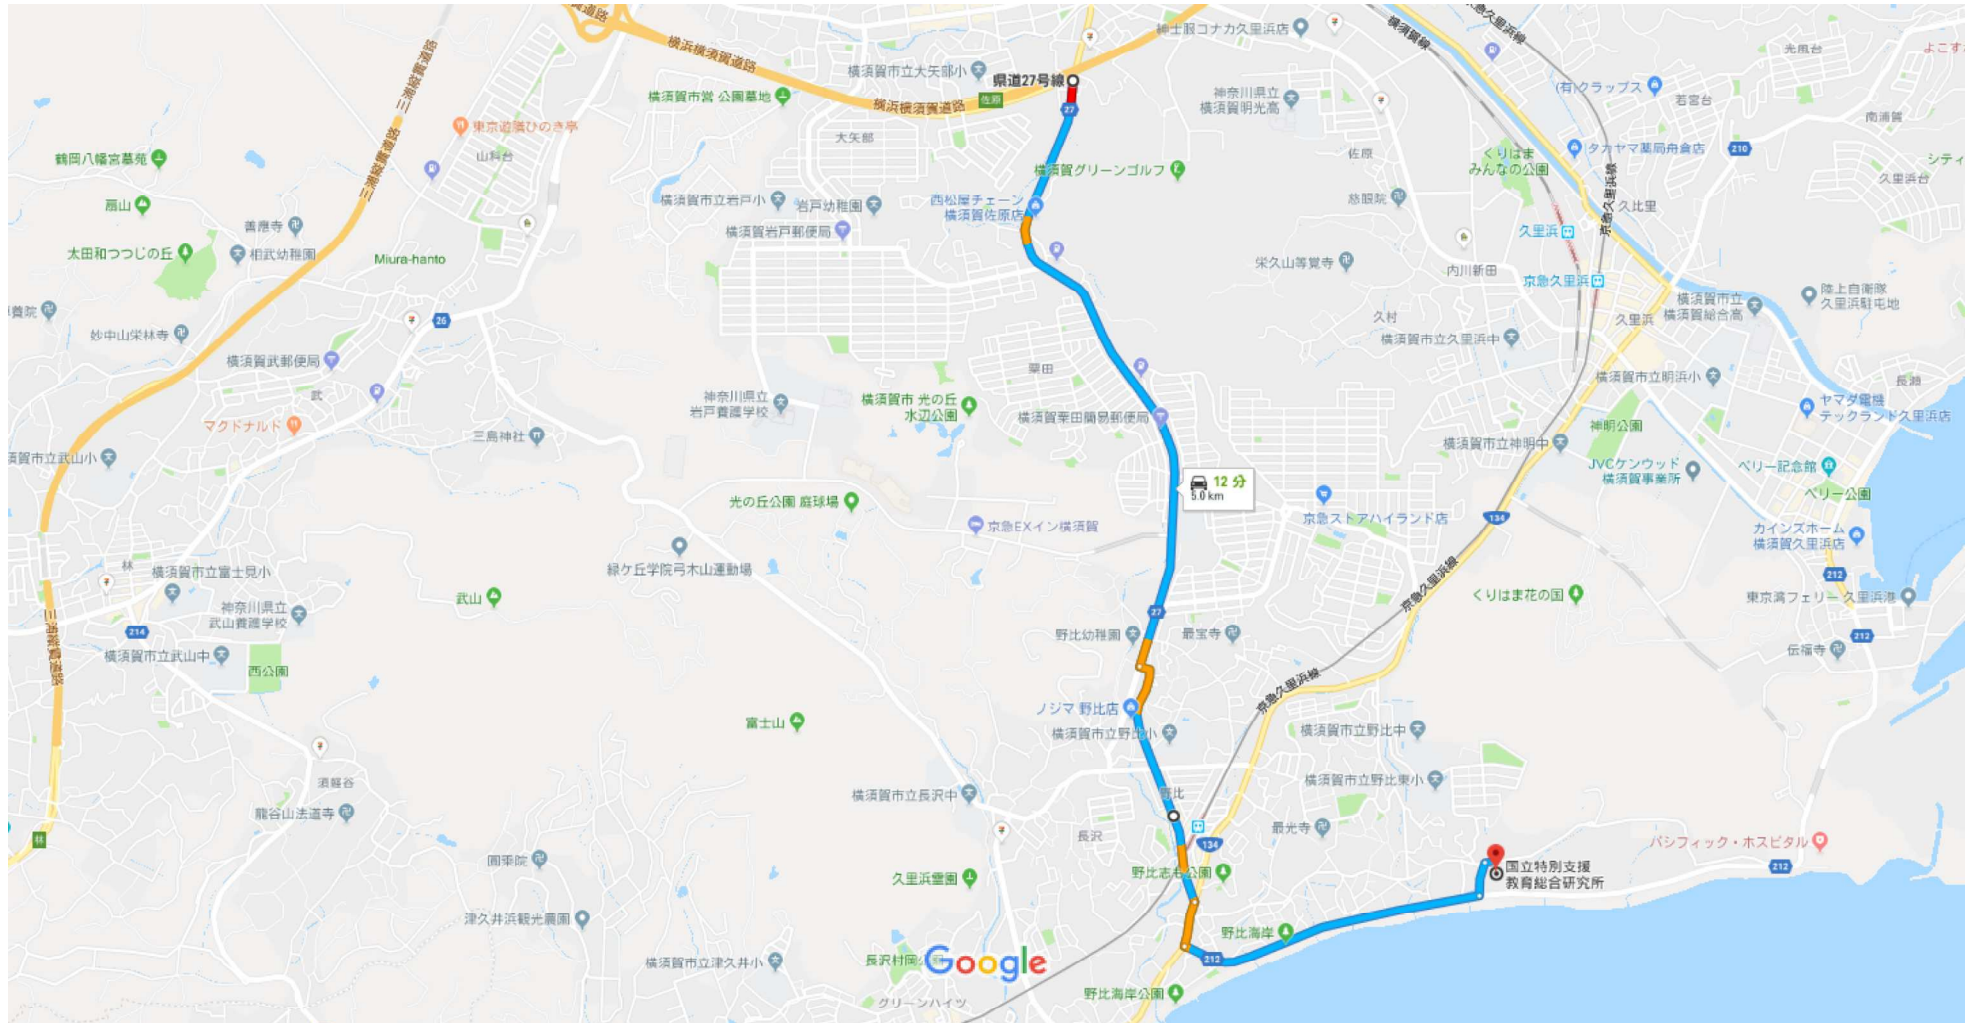

県道27号線、〒239-0835 神奈川県横須賀市佐原 1 丁目 1 8 から 国立特別支援教育総合研究所

車 5.0 km、12 分

地図データ ©2018 Google、ZENRIN 200 m

県道27号線 経由

12 分

渋滞なしで 11 分

5.0 km

---