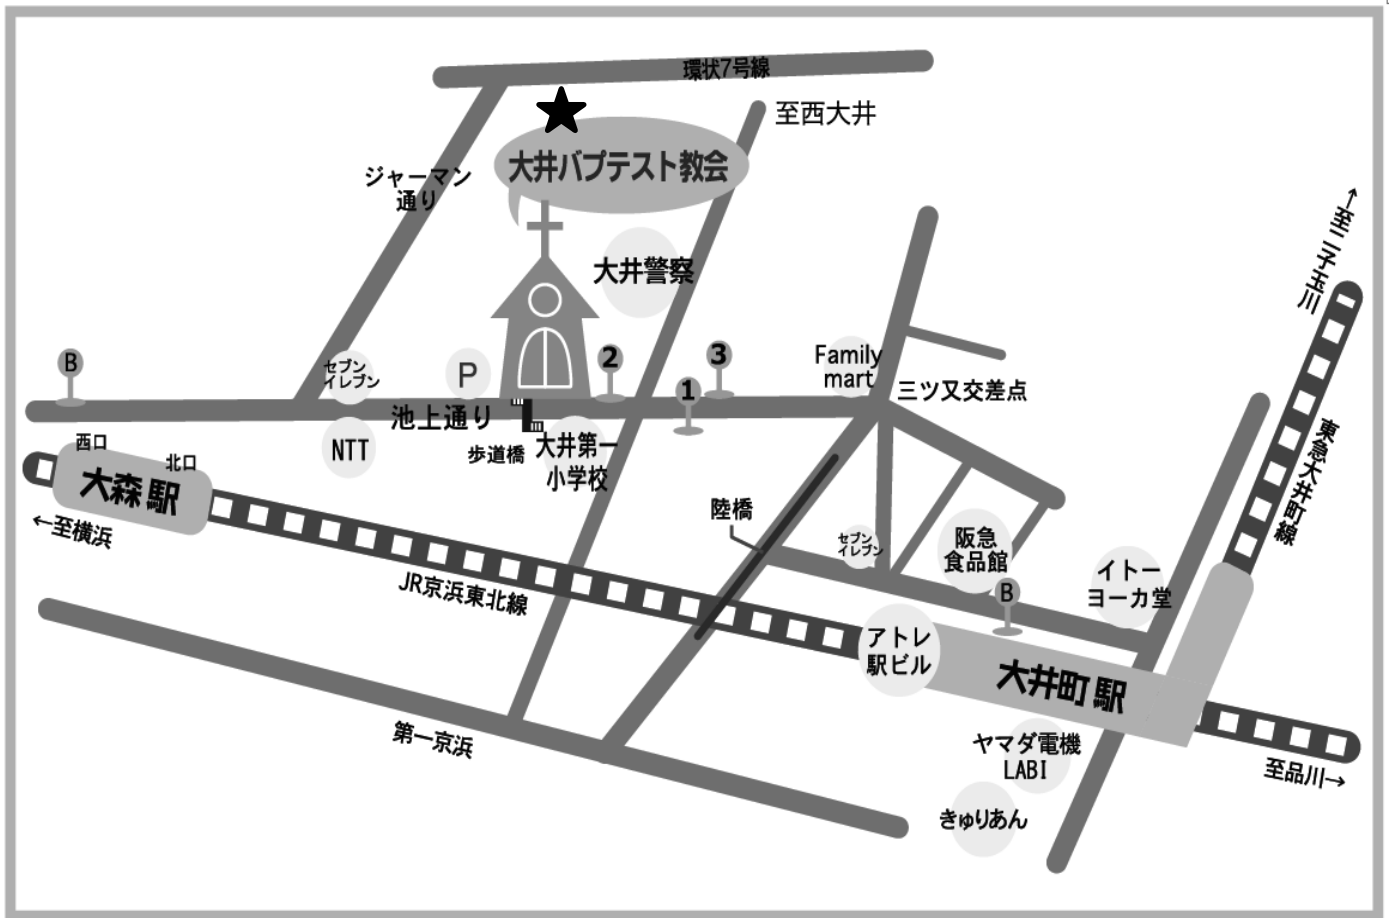

# 大井バプテスト教会

## 〔鉄道〕

JR 京浜東北線・東急大井町線・りんかい線 大井町駅下車 徒歩 15分

JR 京浜東北線 大森駅 下車 徒歩 15分

京浜急行線 立会川駅 下車 徒歩 12分

JR 横須賀線 西大井駅 下車 徒歩 15分

## 〔バス〕

JR 大井町駅（西口）より 東急バス 蒲田、池上、西大井行き

「大井第一小学校前」下車 徒歩 1分

JR 大森駅（西口）より 東急バス 品川、大井町行き

「大井第一小学校前」下車 徒歩 1分

JR 西大井駅より 東急バス 荏原営業所、大井町行き

「大井第一小学校北前」下車 徒歩 2分