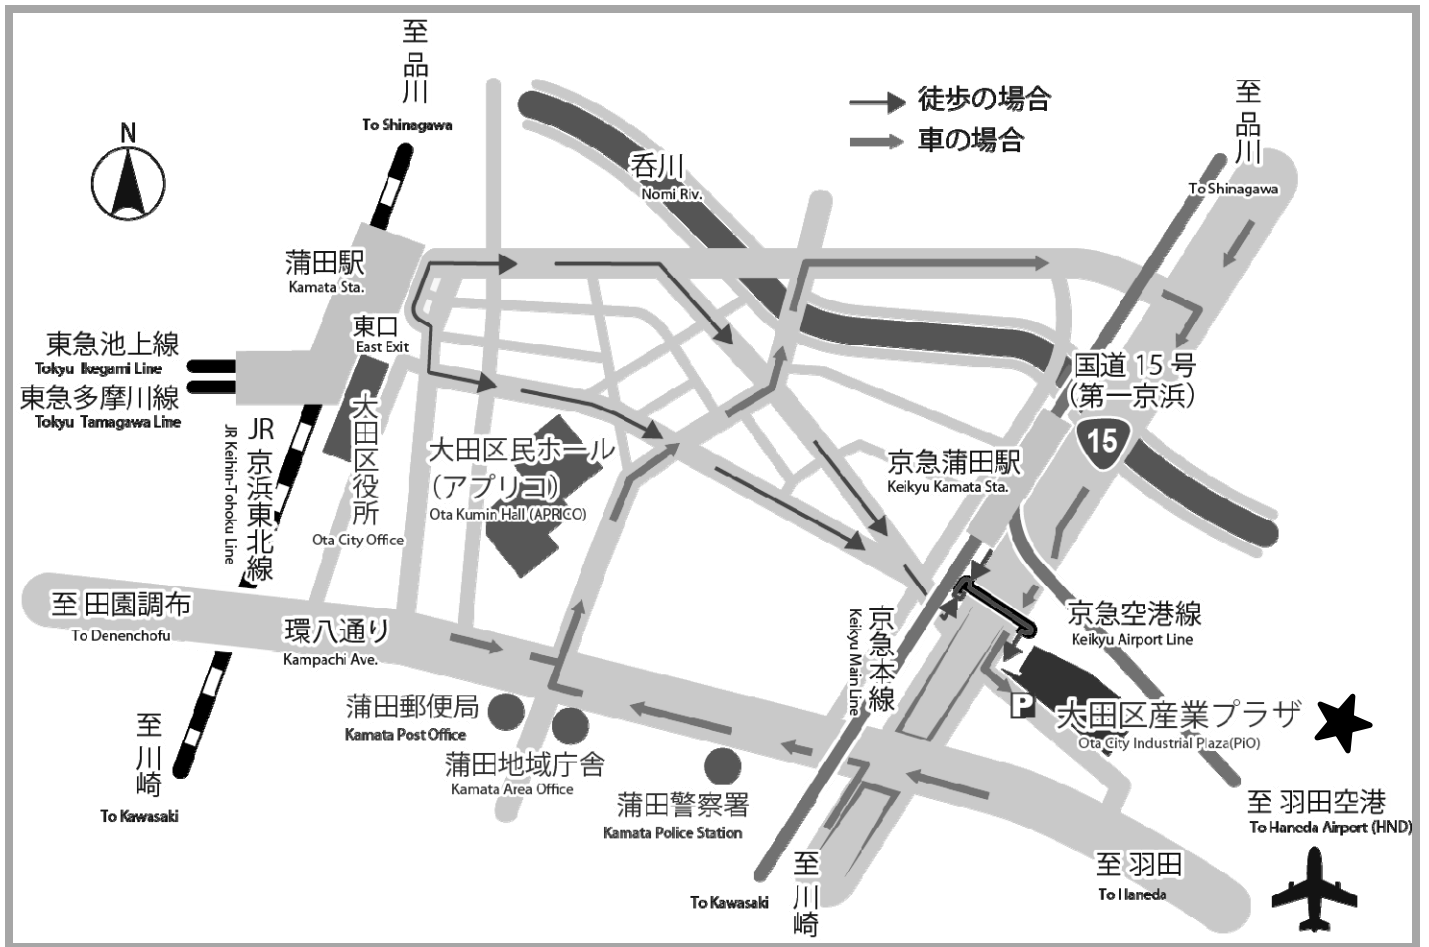

大田区産業プラザPI0

【ご注意】現在、PI0周辺は「京浜急行連続立体交差事業」及び「国道15号蒲田立体交差事業」の工事のため、今後断続的に道路の形状が変わります。インターネット上の地図やカーナビゲーションは最新状況を反映していない可能性があります。

東京駅	JR	品川駅	京浜急行本線 (最短6分)	京急蒲田駅
羽田空港国内線ターミナル駅			京急空港線 (最短8分)	
成田空港駅	JR/京成線		京浜急行本線	

京浜急行「京急蒲田」駅より徒歩約3分

JR 京浜東北線、東急池上・多摩川線「蒲田」駅より徒歩約13分